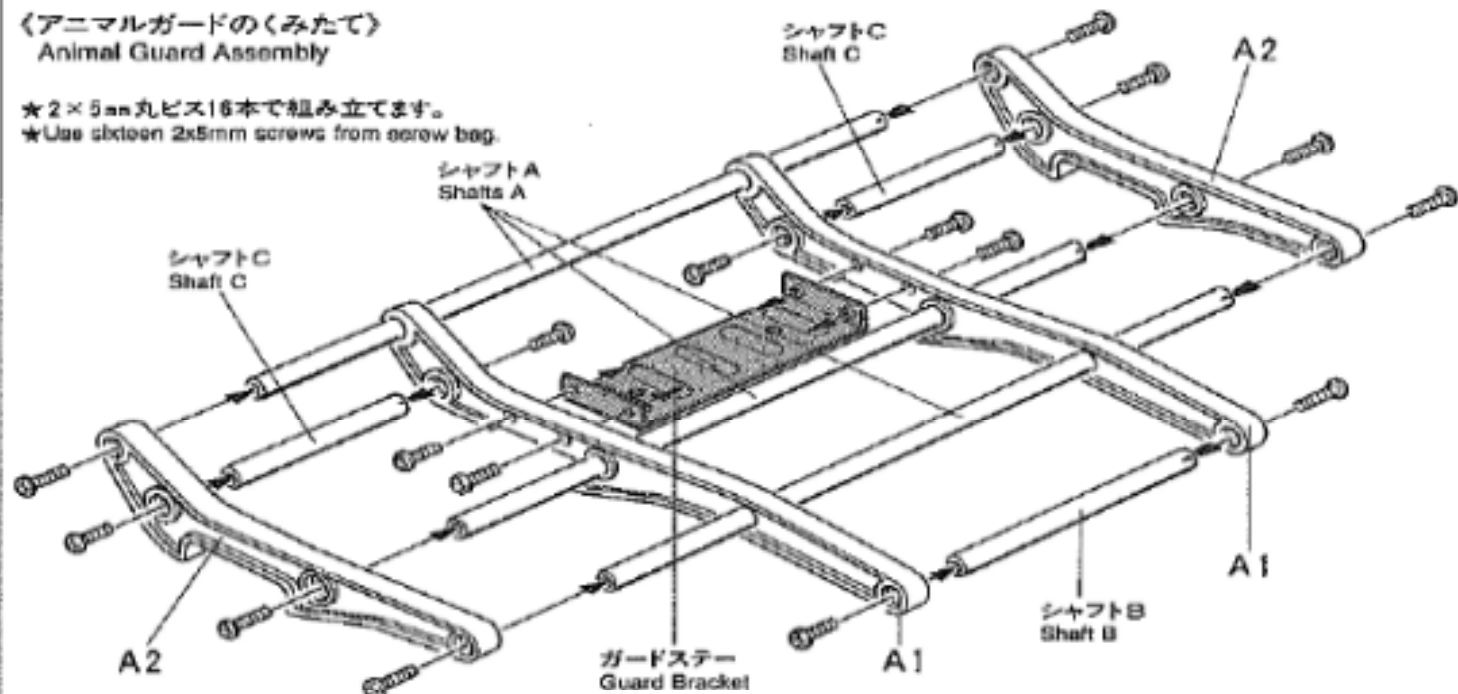

# ANIMAL GUARD

1/14 SCALE R/C TRACTOR TRUCKS OPTIONAL &amp; SPARE PARTS

1/14 電動RCビグトラック・オプション&amp;スペアパーツ アニマルガード

A 部品	2 枚	シャフト A	3 本	シャフト C	2 本
ガードステー	1 個	シャフト B	1 本	2 × 5 mm 丸ビス	16 本

## 〈アニマルガードのくみ立て〉 Animal Guard Assembly

★ 2 × 5 mm 丸ビス 16 本で組み立てます。  
★ Use sixteen 2x5mm screws from screw bag.

0894 © 1994 TAMIYA

田宮模型 静岡市恩田原3-7

TROP アニマルガード (和英)

## 〈アニマルガードのとりつけ〉 Animal Guard Attachment

★ フロントバンパーを各とめている 3 × 12 mm 丸ビスをはずし、取りはずしたビスでアニマルガードとフロントバンパーをシャーシにとりつけて下さい。  
★ Unscrew the two 3x12mm screws attaching the front bumper, insert animal guard as shown, then re-insert screws into original position.