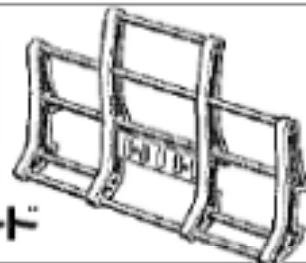

# ANIMAL GUARD

1/14 SCALE R/C TRACTOR TRUCKS OPTIONAL &amp; SPARE PARTS

1/14 電動RCビグトラック・オプション&amp;スペアパーツ アニマルガード

A 部品	2 枚	シャフト A	3 本	シャフト C	2 本
ガードステー	1 個	シャフト B	1 本	2 × 5 mm 丸ビス	16 本

## 〈アニマルガードのくみ立て〉 Animal Guard Assembly

★ 2 × 5 mm 丸ビス 16 本で組み立てます。  
★ Use sixteen 2x5mm screws from screw bag.

0894 © 1994 TAMIYA

田宮模型 静岡市恩田原3-7

TROP アニマルガード (和英)

## 〈アニマルガードのとりつけ〉 Animal Guard Attachment

★ フロントバンパーを各とめている 3 × 12 mm 丸ビスをはずし、取りはずしたビスでアニマルガードとフロントバンパーをシャーシにとりつけて下さい。  
★ Unscrew the two 3x12mm screws attaching the front bumper, insert animal guard as shown, then re-insert screws into original position.