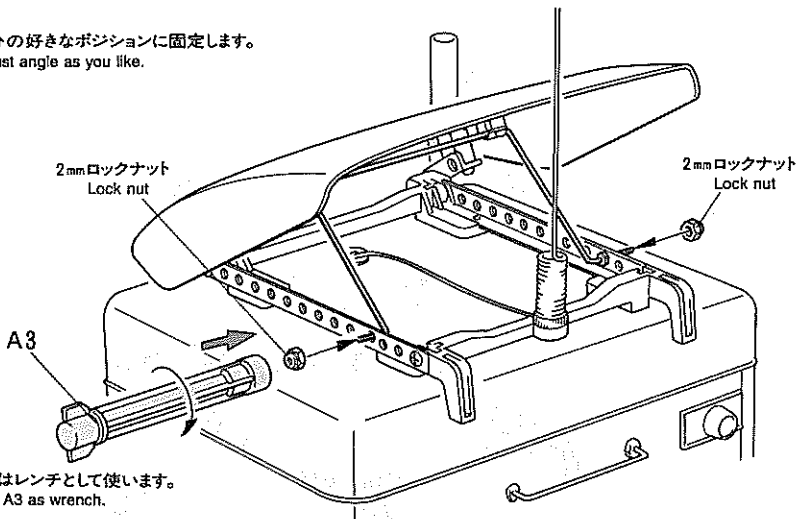

ROOF SPOILER

ITEM 56504

1/14 SCALE R/C TRACTOR TRUCKS OPTIONAL & SPARE PARTS

1/14 電動RCビグトラック・オプション&スペアパーツ ルーフスポイラー

A 部品	1 枚	スポイラーレール	2 本	スポイラーステー	2 個
スポイラーロッド	1 本	ロッドホルダー	2 個	2×6mm丸ビス	12本
2×10mm丸ビス	4 本	リンクピン	2 本	2mmロックナット	2 個
2mmナット	6 個	Eリング	2 枚	両面テープ	1 枚

3

《とりつけ位置》
Top view

ルーフスポイラー
Roof spoiler

※アンテナ
※Antenna
★トレーラーのものを使用します。
★Included in car kit.

★アンテナコードをとりつけます。
★Antenna wire

両面テープ
Double sided tape

★ボディに穴をあけ、2×10mm 丸ビスとナットで固定することもできます。
★More firmly open holes on the roof and secure using 2x10mm screws & nuts, if desired.

※3×8mm 丸ビス
Screw

★トレーラーのものを使用します。
★Included in car kit.

4

★自分の好きなポジションに固定します。
★Adjust angle as you like.

2mm ロックナット
Lock nut

2mm ロックナット
Lock nut

A3

★A3はレンチとして使います。
★Use A3 as wrench.