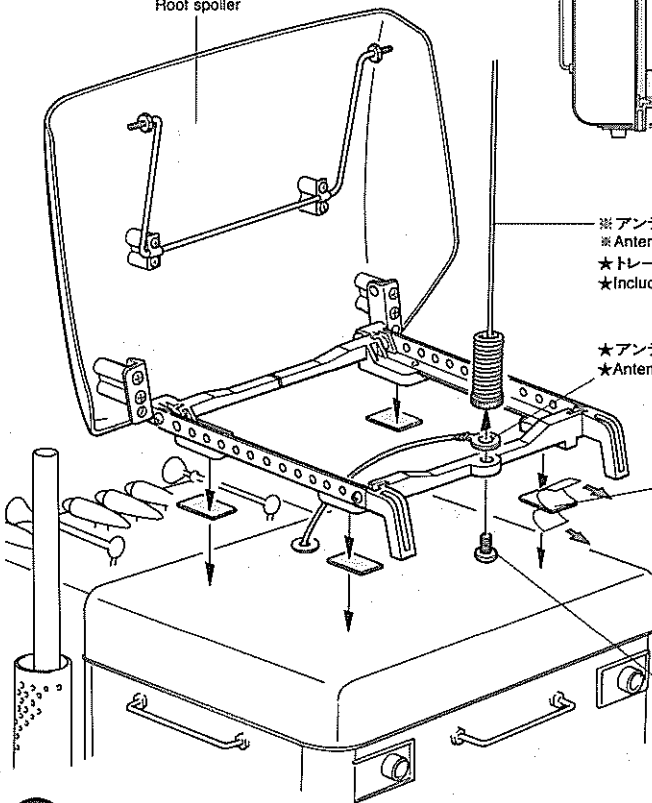

ROOF SPOILER

ITEM 56504

1/14 SCALE R/C TRACTOR TRUCKS OPTIONAL & SPARE PARTS

1/14 電動RCビグトラック・オプション&スペアパーツ ルーフスポイラー

A 部品	1 枚	スポイラーレール	2 本	スポイラーステー	2 個
スポイラーロッド	1 本	ロッドホルダー	2 個	2×6mm丸ビス	12本
2×10mm丸ビス	4 本	リンクピン	2 本	2mmロックナット	2 個
2mmナット	6 個	Eリング	2 枚	両面テープ	1 枚

3

《とりつけ位置》
Top view

ルーフスポイラー
Roof spoiler

※アンテナ
※Antenna
★トレーラーのものを使用します。
★Included in car kit.

★アンテナコードをとりつけます。
★Antenna wire

両面テープ
Double sided tape

★ボディに穴をあけ、2×10mm 丸ビスとナットで固定することもできます。
★More firmly open holes on the roof and secure using 2x10mm screws & nuts, if desired.

※3×8mm 丸ビス
Screw

★トレーラーのものを使用します。
★Included in car kit.

4

★自分の好きなポジションに固定します。
★Adjust angle as you like.

2mm ロックナット
Lock nut

2mm ロックナット
Lock nut

A3

★A3はレンチとして使います。
★Use A3 as wrench.