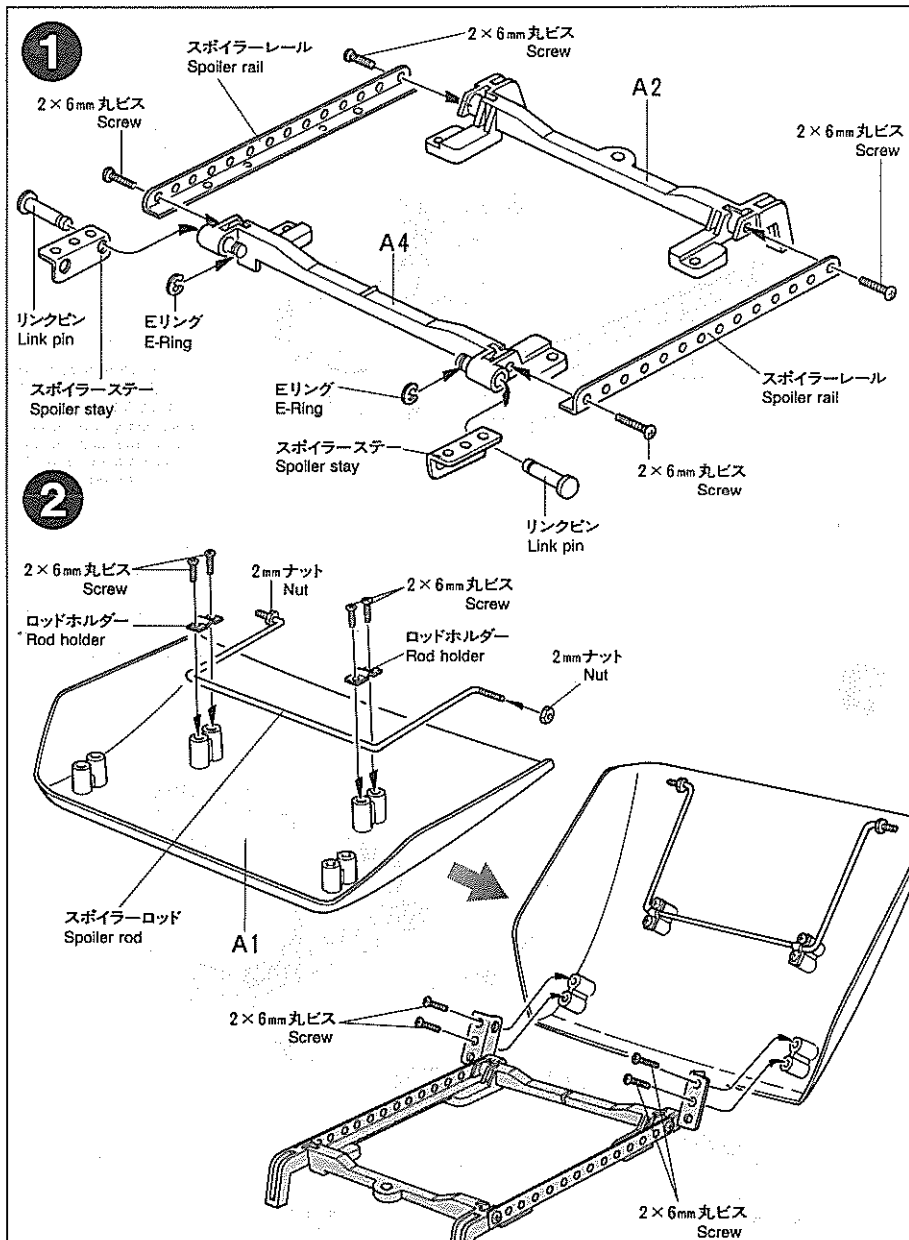

ROOF SPOILER

ITEM 56504

1/14 SCALE R/C TRACTOR TRUCKS OPTIONAL & SPARE PARTS

1/14 電動RCビグトラック・オプション&スペアパーツ ルーフスポイラー

A 部品	1 枚	スポイラーレール	2 本	スポイラーステー	2 個
スポイラーロッド	1 本	ロッドホルダー	2 個	2×6mm丸ビス	12本
2×10mm丸ビス	4 本	リンクピン	2 本	2mmロックナット	2 個
2mmナット	6 個	Eリング	2 枚	両面テープ	1 枚

3

《とりつけ位置》
Top view

ルーフスポイラー
Roof spoiler

※アンテナ
※Antenna
★トレーラーのものを使用します。
★Included in car kit.

★アンテナコードをとりつけます。
★Antenna wire

両面テープ
Double sided tape

★ボディに穴をあけ、2×10mm 丸ビスとナットで固定することもできます。
★More firmly open holes on the roof and secure using 2x10mm screws & nuts, if desired.

※3×8mm 丸ビス
Screw

★トレーラーのものを使用します。
★Included in car kit.

4

★自分の好きなポジションに固定します。
★Adjust angle as you like.

2mm ロックナット
Lock nut

2mm ロックナット
Lock nut

A3

★A3はレンチとして使います。
★Use A3 as wrench.